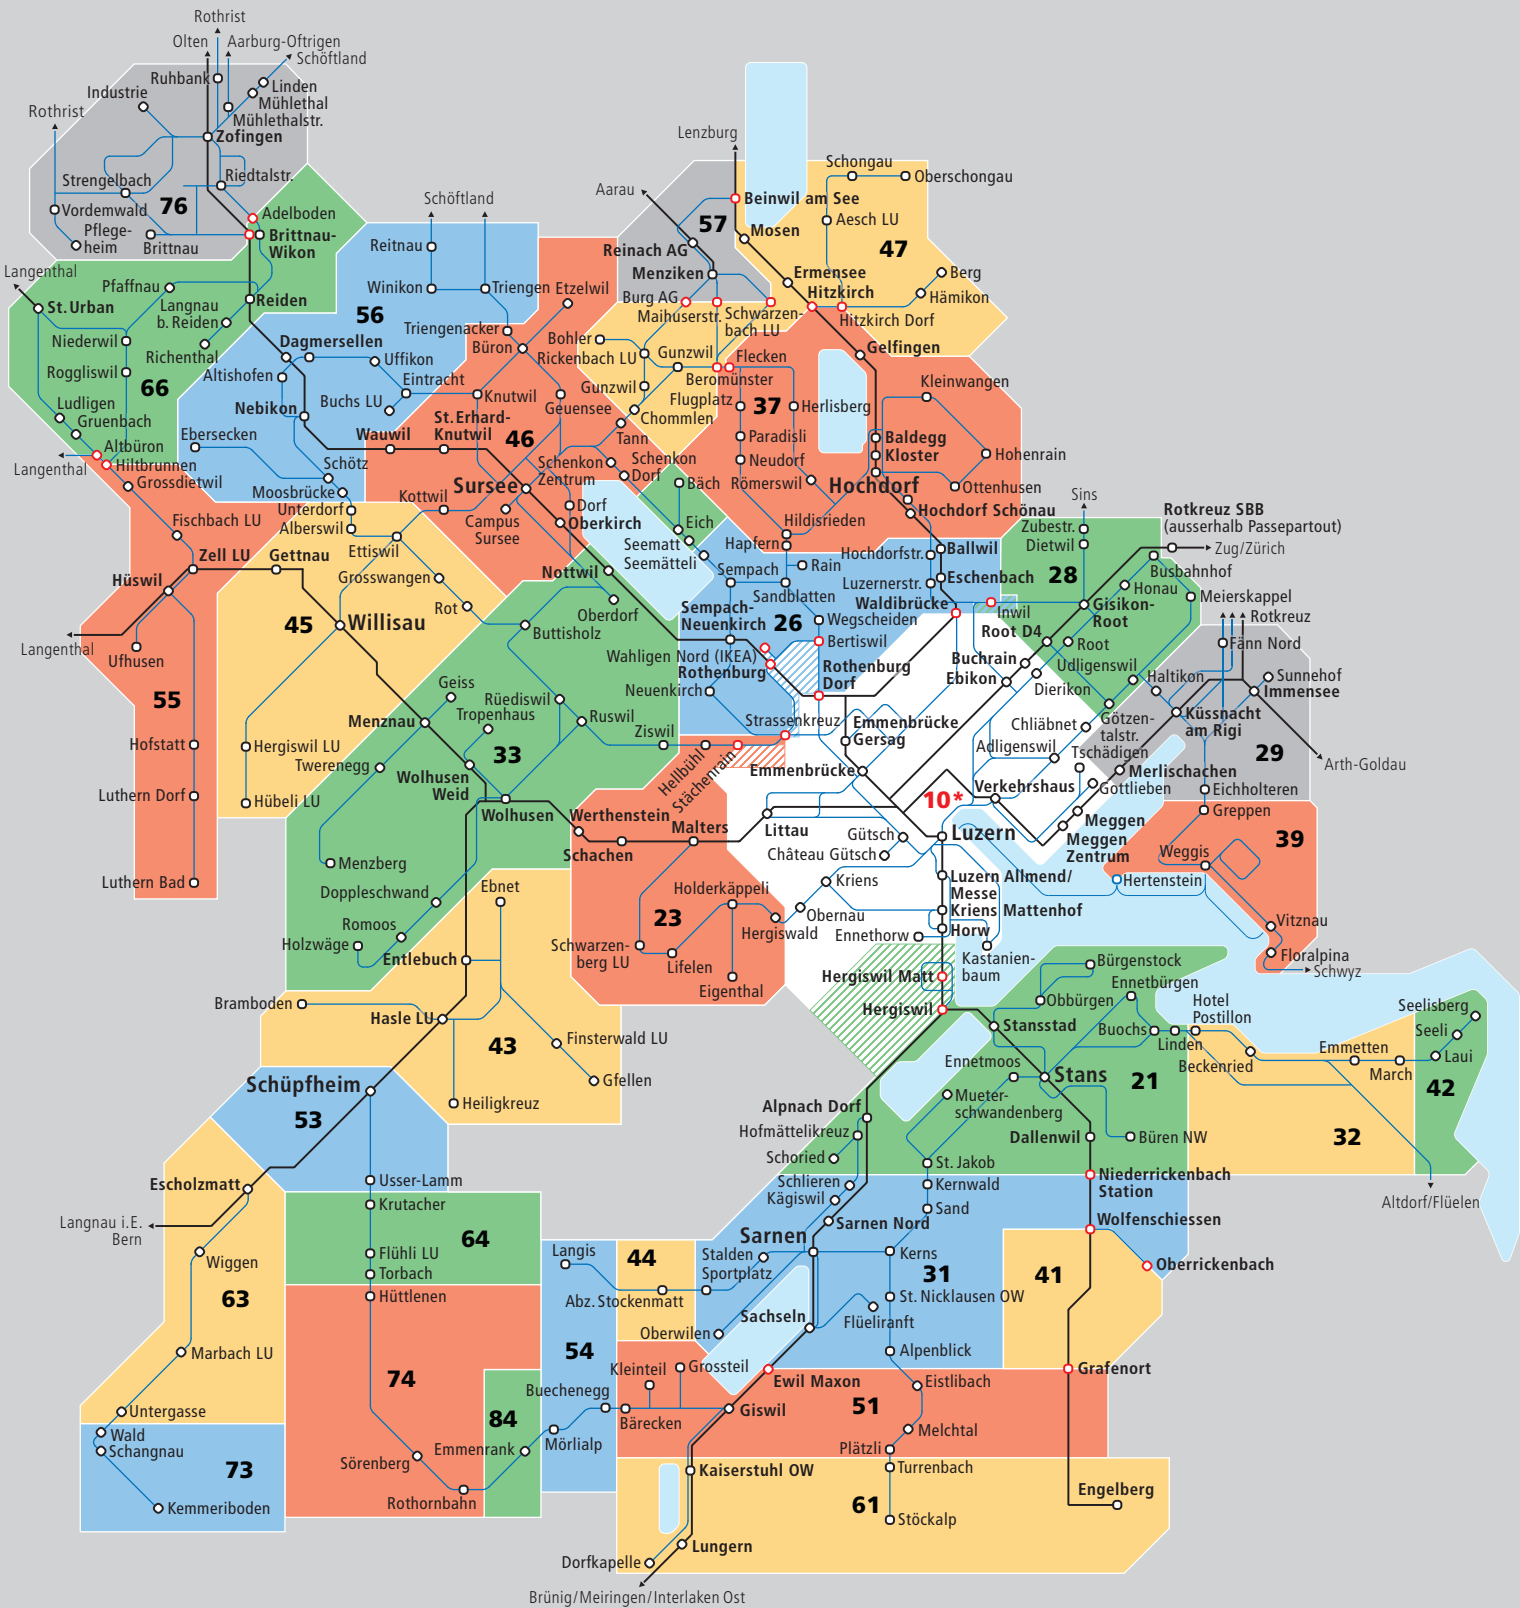

Tarifzonen

Gültig ab 11.12.16

Passepartout

Tarifverbund LU OW NW

— Bahn
 — Busse
 32 Zonennummer

○ Haltestelle auf Zonengrenze
 ○ Haltestelle gehört zu mehreren Zonen
 ■ Mehrere Haltestellen auf Zonengrenze
 ■ Haltestellen gehören zu mehreren Zonen

10* Die Tarifzone 10* wird in Kombination mit anderen Zonen für die Preisberechnung doppelt gezählt.

57 Überlappungszonen Nachbar-Tarifverbund
 Passepartout-Fahrausweise für die Überlappungszonen 29, 57 und 76 sind nur in Kombination mit anderen Passepartout-Zonen erhältlich.

Schiff Vierwaldstättersee
 Monats- und Jahres-Abo berechtigen zur freien Fahrt zwischen den Anlegestellen Luzern, Hertenstein, Weggis und Vitznau, sofern es mindestens die Zonen 10*, 29 und 39 umfasst. Billette sind auf dem Schiff nicht gültig.